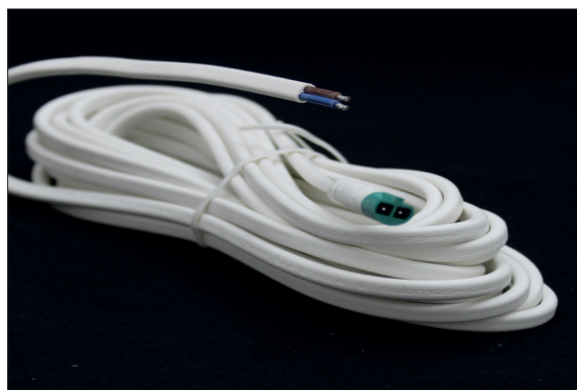

SMARTLED MINI CONNECTOR 24V FEMALE 6A 5M

ALL TOGETHER BRILLIANT

Art. Nr.: 24FS5

Mengeneinheit	Stk
Maße	d=10mm / t=43,5mm
EAN Code	2000000056128

- >> Kupplung grün
- >> 3m Kabel 2x0,75mm²

smartled.at