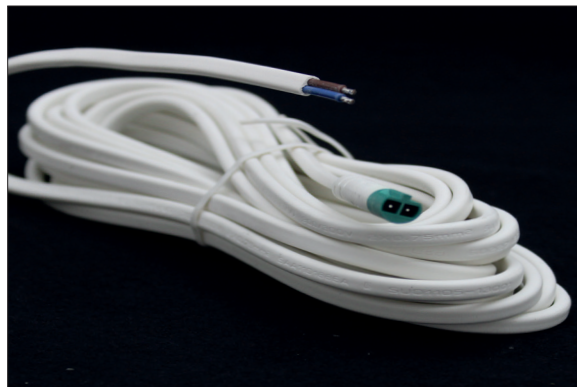

SMARTLED MINI CONNECTOR 24V MALE 6A 5M

ALL TOGETHER BRILLIANT

Art. Nr.: 24MP5

Mengeneinheit	Stk
Maße	d=7,5mm / t=41mm
EAN Code	2000000056142

- >> Stecker grün
- >> 5m Kabel 2x0,75mm²

smartled.at