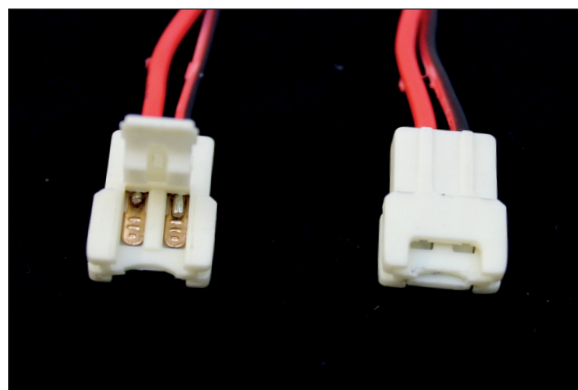

SMARTLED VERBINDUNGSCONNECTOR 8MM STRIP 2 POLIG

ALL TOGETHER BRILLIANT

Art. Nr.: SLC8SC-B

Mengeneinheit	Stück
EAN Code	2000000062648

Durch den SMARTLED Verbindungsconnector können LED Streifen untereinander sehr schnell und bequem um eine Ecke verbunden werden, ohne Löten zu müssen. Der Connector ist mit einem 10cm Kabel vorkonfektioniert.