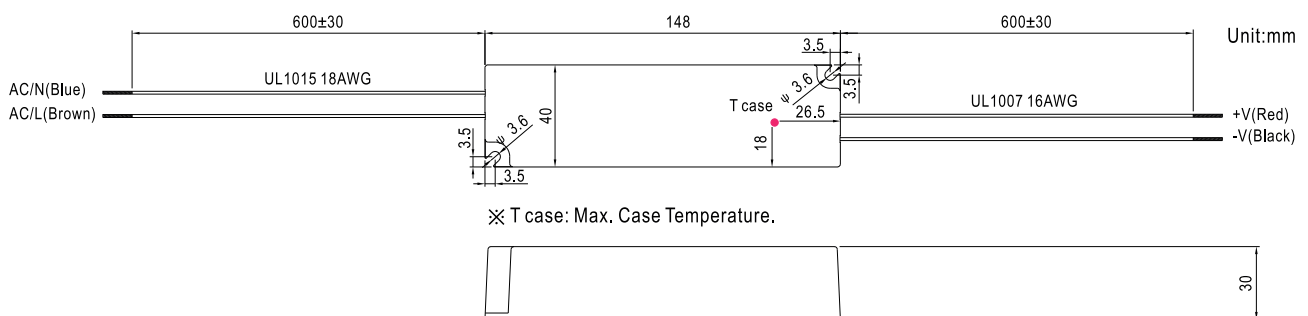

MEANWELL SCHALTNETZTEIL IP67 24VDC-36W

ALL TOGETHER BRILLIANT

Art. Nr.: L522403

SPRITZWASSERFEST 24V

Versorgungsspannung (VAC)	100-240
Ausgangsspannung (VDC)	24
Leistung	36
Schutzart (IP)	67
Maße (BxLxH/mm)	40x148x30
EAN Code	2000000001548

>> LPV-35-24

Überlastschutz durch Strombegrenzung, geschützt gegen Kurzschluss mit automatischen Wiederanlauf, Überlast, eingebauter aktiver PFC Schaltkreis.

smartled.at