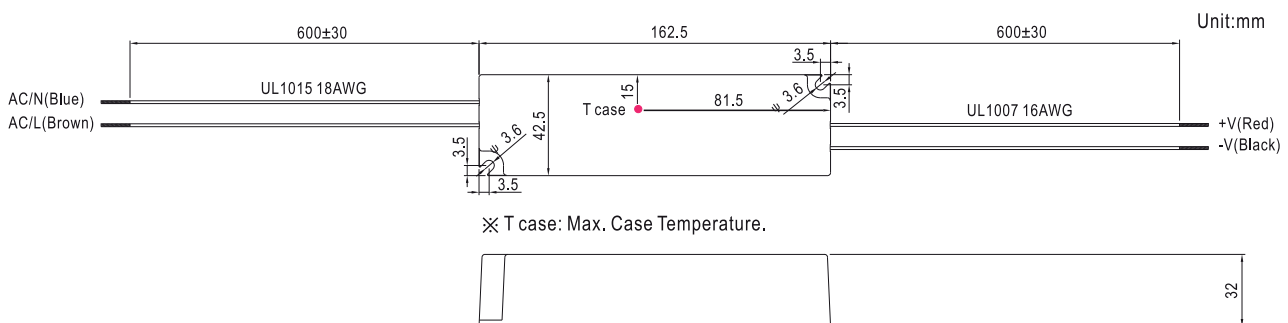

MEANWELL SCHALTNETZTEIL IP67 24VDC-60W

ALL TOGETHER BRILLIANT

Art. Nr.: L522406

SPRITZWASSERFEST 24V

Versorgungsspannung (VAC)	100-240
Ausgangsspannung (VDC)	24
Leistung	60
Schutzart (IP)	67
Maße (BxLxH/mm)	42,5x162,5x32
EAN Code	2000000031897

>> LPV-60-24

Überlastschutz durch Strombegrenzung, geschützt gegen Kurzschluss mit automatischen Wiederanlauf, Überlast, eingebauter aktiver PFC Schaltkreis.

smartled.at