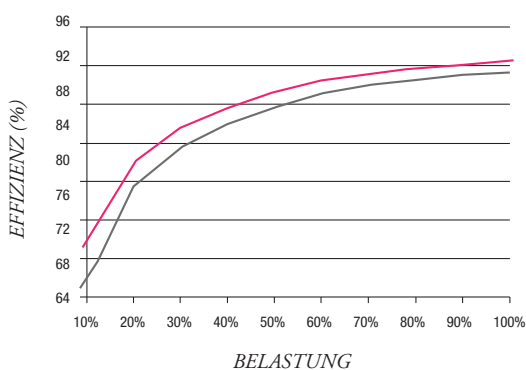

MEANWELL SCHALTNETZTEIL IP67 24VDC-151W Dim.

ALL TOGETHER BRILLIANT

Art. Nr.: L522415

SPRITZWASSERFEST 24V

Versorgungsspannung (VAC)	100-240
Ausgangsspannung (VDC)	24
Leistung	151
Schutzart (IP)	67
Maße (BxLxH/mm)	68x228x38,8
EAN Code	2000000029788

>> HLG-150H-24B

Überlastschutz durch Strombegrenzung, geschützt gegen Kurzschluss mit automatischen Wiederanlauf, Überlast, eingebauter aktiver PFC Schaltkreis.

smartled.at