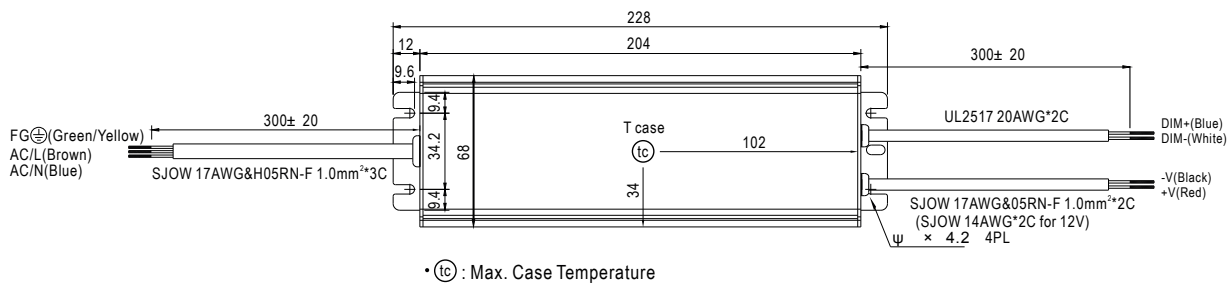

MEANWELL SCHALTNETZTEIL IP67 24VDC-151W Dim.

ALL TOGETHER BRILLIANT

Art. Nr.: L522415

SPRITZWASSERFEST 24V

Versorgungsspannung (VAC)	100-240
Ausgangsspannung (VDC)	24
Leistung	151
Schutzart (IP)	67
Maße (BxLxH/mm)	68x228x38,8
EAN Code	2000000029788

>> HLG-150H-24B

Überlastschutz durch Strombegrenzung, geschützt gegen Kurzschluss mit automatischen Wiederanlauf, Überlast, eingebauter aktiver PFC Schaltkreis.

smartled.at