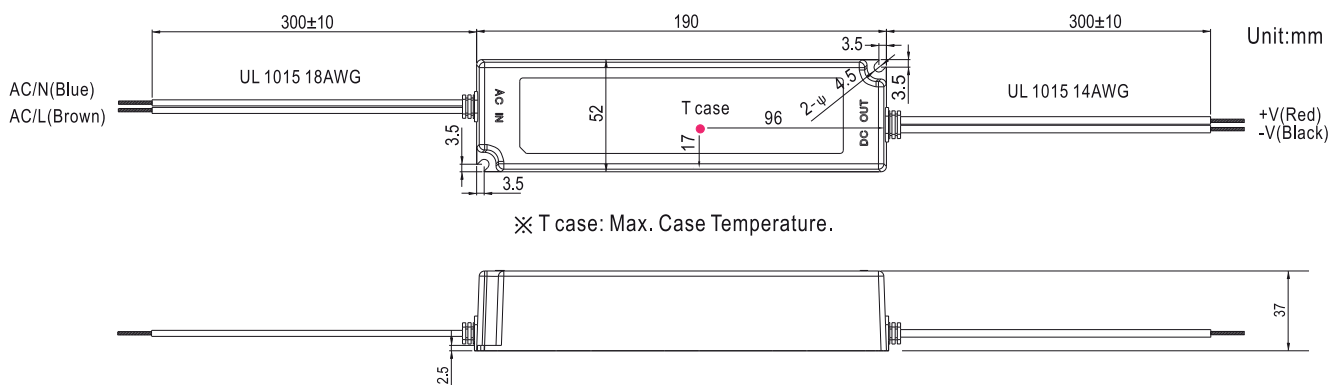

MEANWELL SCHALTNETZTEIL IP67 36VDC-100W

ALL TOGETHER BRILLIANT

Art. Nr.: L523610

SPRITZWASSERFEST 36V

Versorgungsspannung (VAC)	100-240
Ausgangsspannung (VDC)	36
Leistung (W)	100
Schutzart (IP)	67
Maße (BxLxH/mm)	52x190x37
EAN Code	2000000059792

>> LPV-100-36

Überlastschutz durch Strombegrenzung, geschützt gegen Kurzschluss mit automatischen Wiederanlauf, Überlast, eingebauter aktiver PFC Schaltkreis.

smartled.at