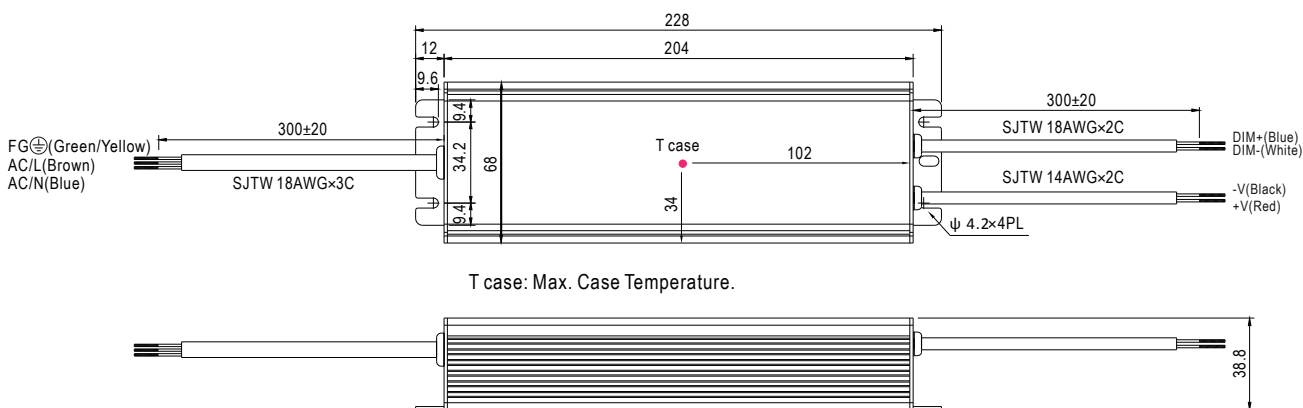

MEANWELL SCHALTNETZTEIL IP67 36VDC-151W Dim.

ALL TOGETHER BRILLIANT

Art. Nr.: L523615

SPRITZWASSERFEST 36V

Versorgungsspannung (VAC)	100-240
Ausgangsspannung (VDC)	36
Leistung (W)	151
Schutzart (IP)	67
Maße (BxLxH/mm)	68x228x38,8
EAN Code	2000000060248

>> HLG-150H-36B

Überlastschutz durch Strombegrenzung, geschützt gegen Kurzschluss mit automatischen Wiederanlauf, Überlast, eingebauter aktiver PFC Schaltkreis.

smartled.at