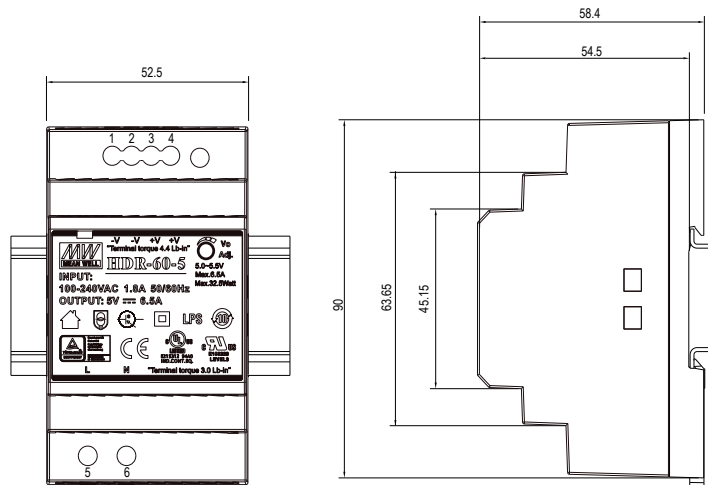

MEANWELL SCHALTNETZTEIL 24VDC-60W f. Hutschiene

ALL TOGETHER BRILLIANT

Art. Nr.: L542406

5 JAHRE
GARANTIE

HUTSCHIENE

Versorgungsspannung (VAC)	100-240
Ausgangsspannung (VDC)	24
Leistung	36
Maße (BxLxH/mm)	52,5x90x58,4
EAN Code	2000000042756

>> HDR-60-24

Zur Montage auf Hutschiene, DIN-Rail, Überlastschutz durch Strombegrenzung, geschützt gegen Kurzschluss mit automatischen Wiederanlauf, Überlast, eingebauter aktiver PFC Schaltkreis.

ADMISSIBLE DIN-RAIL: TS35/7.5 OR TS35/15

Terminal Pin No. Assignment

Pin No.	Assignment	Pin No.	Assignment
1,2	-V	5	AC/L
3,4	+V	6	AC/N

smartled.at