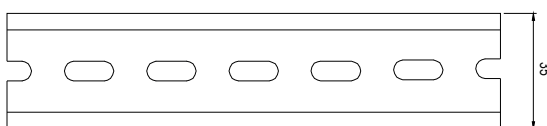

MEANWELL SCHALTNETZTEIL 24VDC-60W f. Hutschiene

ALL TOGETHER BRILLIANT

Art. Nr.: L542406

5 JAHRE
GARANTIE

HUTSCHIENE

Versorgungsspannung (VAC)	100-240
Ausgangsspannung (VDC)	24
Leistung	36
Maße (BxLxH/mm)	52,5x90x58,4
EAN Code	2000000042756

>> HDR-60-24

Zur Montage auf Hutschiene, DIN-Rail, Überlastschutz durch Strombegrenzung, geschützt gegen Kurzschluss mit automatischen Wiederanlauf, Überlast, eingebauter aktiver PFC Schaltkreis.

ADMISSIBLE DIN-RAIL: TS35/7.5 OR TS35/15