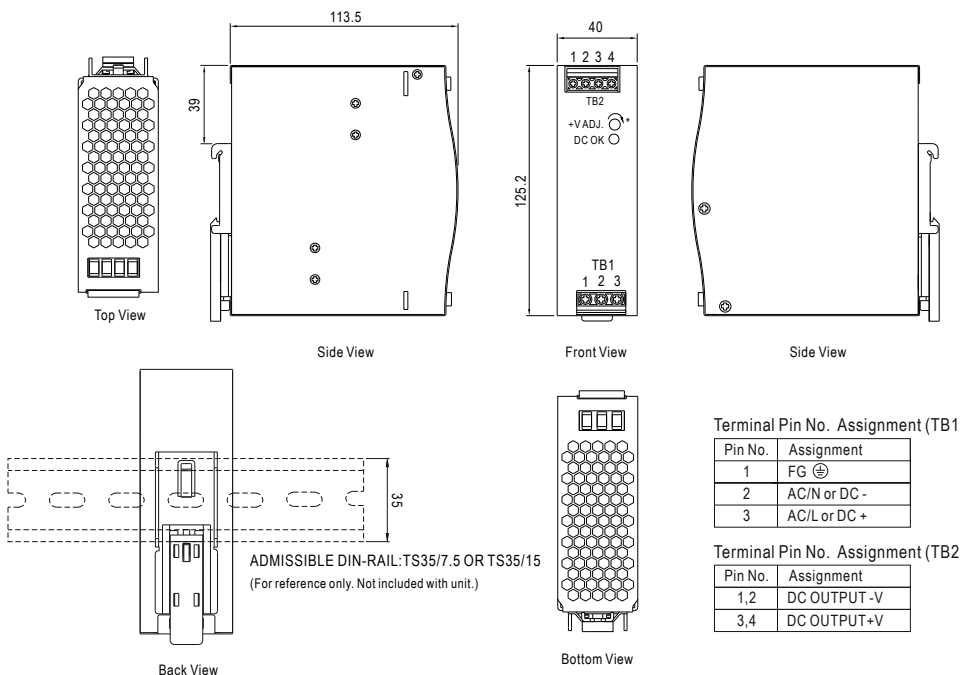

MEANWELL SCHALTNETZTEIL 24VDC-120W f. Hutschiene

ALL TOGETHER BRILLIANT

Art. Nr.: L542412

5 JAHRE
GARANTIE

HUTSCHIENE

Versorgungsspannung (VAC)	100-240
Ausgangsspannung (VDC)	24
Leistung	120
Maße (BxLxH/mm)	40x125,2x113,5
EAN Code	2000000045603

>> NDR-120-24

Zur Montage auf Hutschiene, DIN-Rail, Überlastschutz durch Strombegrenzung, geschützt gegen Kurzschluss mit automatischen Wiederanlauf, Überlast, eingebauter aktiver PFC Schaltkreis.

smartled.at