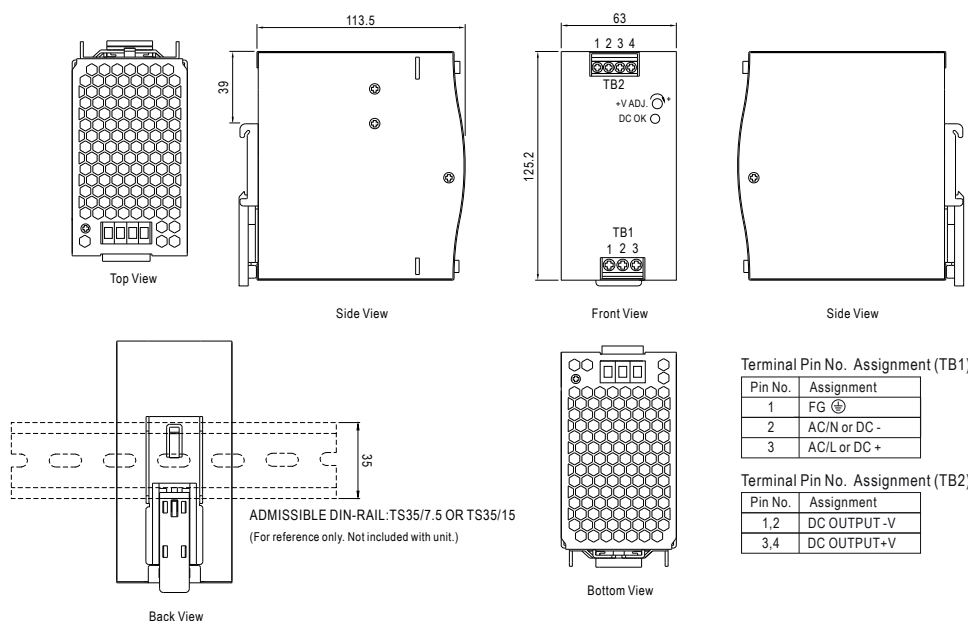

MEANWELL SCHALTNETZTEIL 24VDC-240W f. Hutschiene

ALL TOGETHER BRILLIANT

Art. Nr.: L542424

5 JAHRE
GARANTIE

HUTSCHIENE

Versorgungsspannung (VAC)	100-240
Ausgangsspannung (VDC)	24
Leistung	240
Maße (BxLxH/mm)	63x125,2x113,5
EAN Code	200000050683

>> NDR-240-24

Zur Montage auf Hutschiene, DIN-Rail, Überlastschutz durch Strombegrenzung, geschützt gegen Kurzschluss mit automatischen Wiederanlauf, Überlast, eingebauter aktiver PFC Schaltkreis.

smartled.at