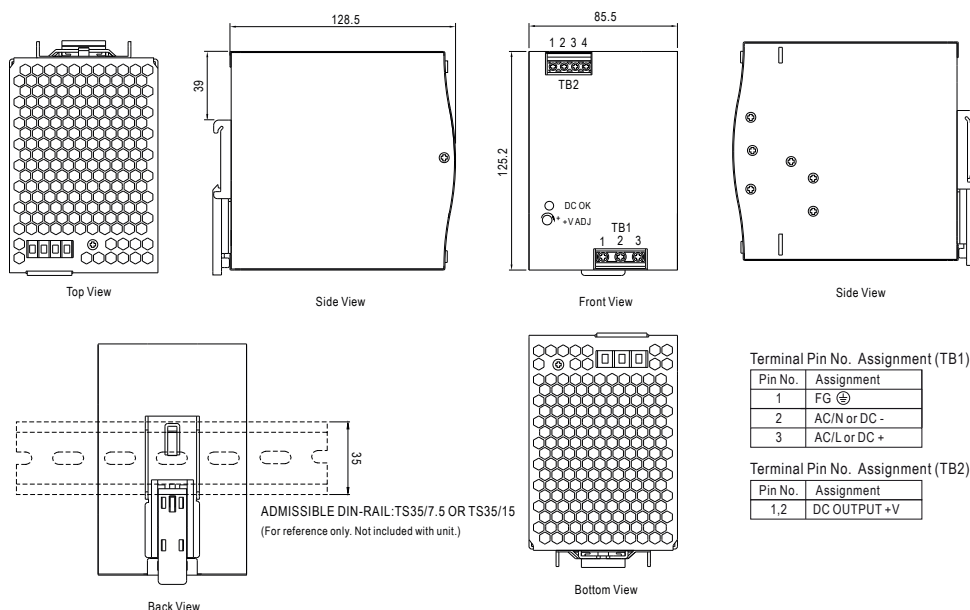

MEANWELL SCHALTNETZTEIL 24VDC-240W f. Hutschiene

ALL TOGETHER BRILLIANT

Art. Nr.: L542448

5 JAHRE
GARANTIE

HUTSCHIENE

Versorgungsspannung (VAC)	100-240
Ausgangsspannung (VDC)	24
Leistung	480
Maße (BxLxH/mm)	85,5x125,2x128,5
EAN Code	200000050959

>> NDR-480-24

Zur Montage auf Hutschiene, DIN-Rail, Überlastschutz durch Strombegrenzung, geschützt gegen Kurzschluss mit automatischen Wiederanlauf, Überlast, eingebauter aktiver PFC Schaltkreis.

smartled.at