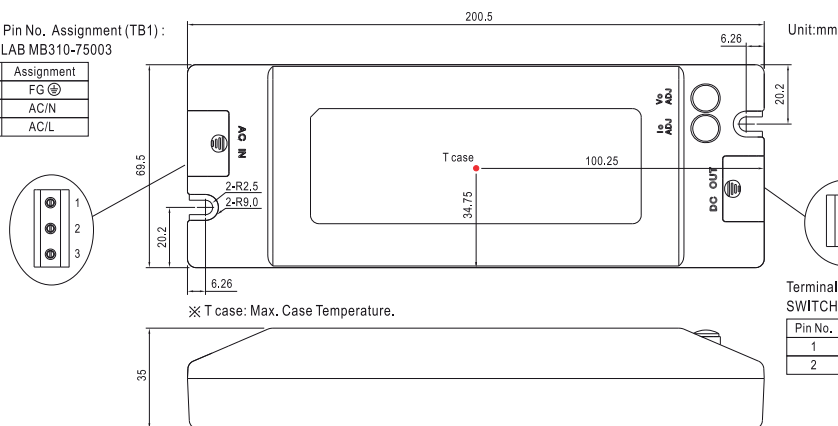

## MÖBELEINBAU PLC

Versorgungsspannung (VAC)	100-240
Ausgangsspannung (VDC)	24
Leistung	96
Maße (BxLxH/mm)	69,5x200,5x35
EAN Code	200000029863

>> PLC-100-24

Zur Montage in Möbel geeignet, Überlastschutz durch Strombegrenzung, geschützt gegen Kurzschluss mit automatischen Wiederanlauf, Überlast, eingebauter aktiver PFC Schaltkreis.

Terminal Pin No. Assignment (TB1):  
SWITCHLAB MB310-75003

Pin No.	Assignment
1	FG
2	AC/N
3	AC/L

smartled.at