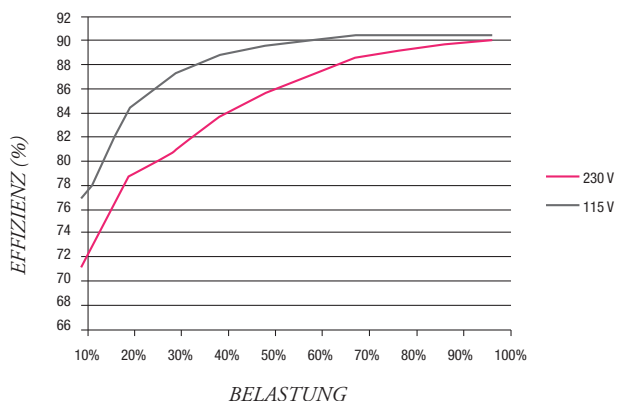

>> PLC-100-24

Zur Montage in Möbel geeignet, Überlastschutz durch Strombegrenzung, geschützt gegen Kurzschluss mit automatischen Wiederanlauf, Überlast, eingebauter aktiver PFC Schaltkreis.

Terminal Pin No. Assignment (TB1):
SWITCHLAB MB310-75003

Pin No.	Assignment
1	FG
2	AC/N
3	AC/L