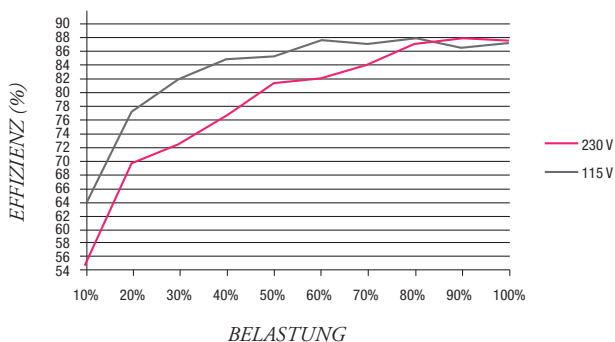

>> PLC-30-24

Zur Montage in Möbel geeignet, Überlastschutz durch Strombegrenzung, geschützt gegen Kurzschluss mit automatischen Wiederanlauf, Überlast, eingebauter aktiver PFC Schaltkreis.

Terminal Pin No. Assignment (TB1):
SWITCHLAB MB310-75002

Pin No.	Assignment
1	AC/N
2	AC/L