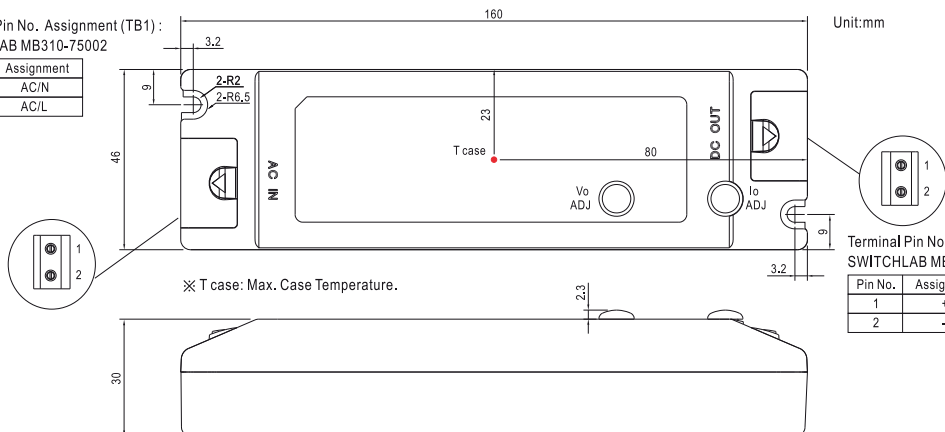

MEANWELL SCHALTNETZTEIL 24VDC-30W Möbeleinbau

ALL TOGETHER BRILLIANT

Art. Nr.: PLC3024

5 JAHRE
GARANTIE

MÖBELEINBAU PLC

Versorgungsspannung (VAC)	100-240
Ausgangsspannung (VDC)	24
Leistung	30
Maße (BxLxH/mm)	46x160x30
EAN Code	2000000033259

>> PLC-30-24

Zur Montage in Möbel geeignet, Überlastschutz durch Strombegrenzung, geschützt gegen Kurzschluss mit automatischen Wiederanlauf, Überlast, eingebauter aktiver PFC Schaltkreis.

Terminal Pin No. Assignment (TB1):
SWITCHLAB MB310-75002

Pin No.	Assignment
1	AC/N
2	AC/L

smartled.at