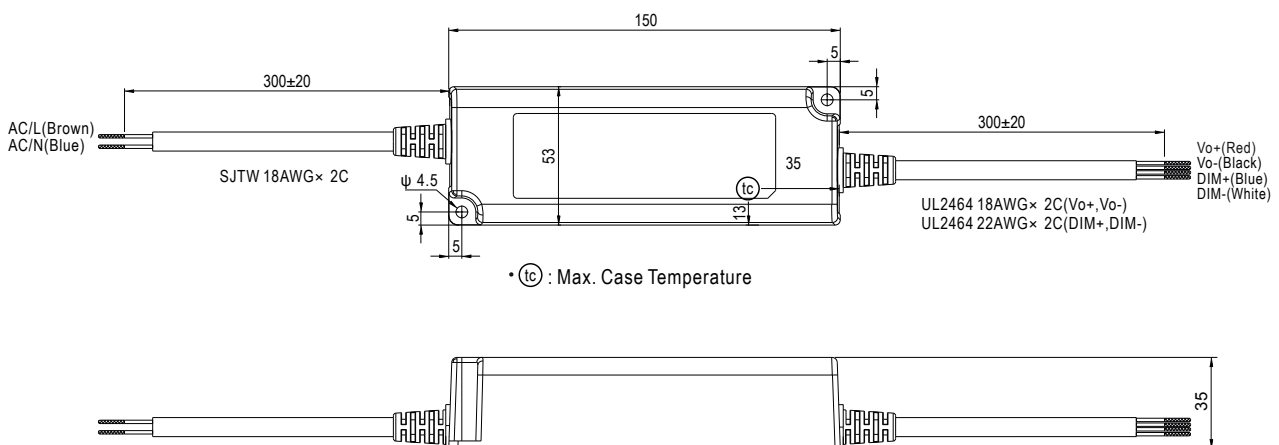

MEANWELL SCHALTNETZTEIL 24VDC-40W Möbeleinbau

ALL TOGETHER BRILLIANT

Art. Nr.: PWM4024

5 JAHRE
GARANTIE

IP67

MÖBELEINBAU PWM

| | |
|---------------------------|---------------|
| Versorgungsspannung (VAC) | 100-240 |
| Ausgangsspannung (VDC) | 24 |
| Leistung | 40 |
| Schutzart (IP) | IP67 |
| Maße (BxLxH/mm) | 53x150x35 |
| EAN Code | 2000000059549 |

>> PWM-40-24

Zur Montage in Möbel geeignet, Überlastschutz durch Strombegrenzung, geschützt gegen Kurzschluss mit automatischen Wiederanlauf, Überlast, eingebauter aktiver PFC Schaltkreis.

smartled.at