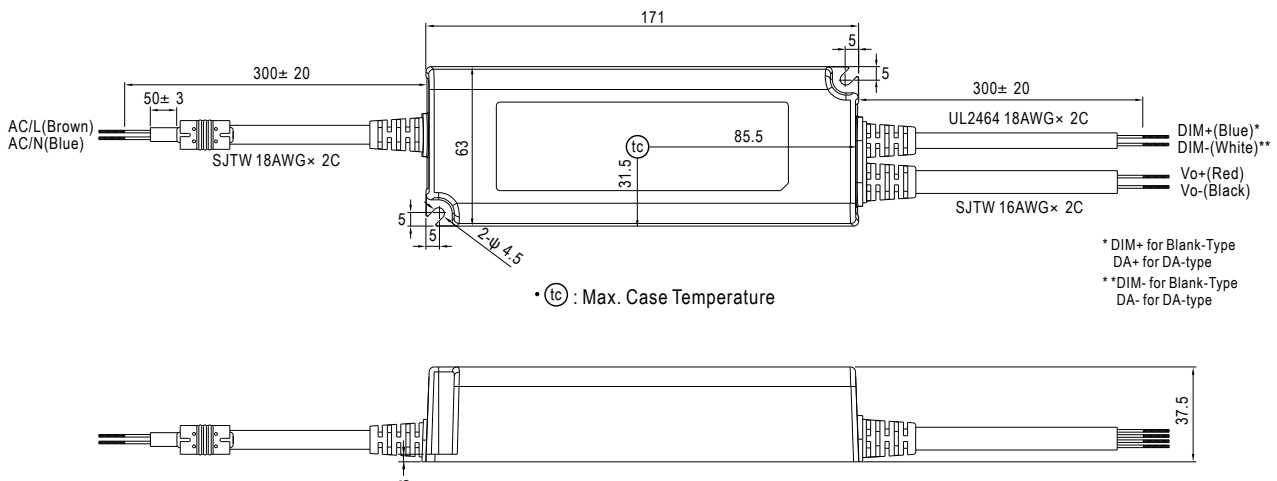

# MEANWELL SCHALTNETZTEIL 24VDC-90W Möbeleinbau

ALL TOGETHER BRILLIANT

Art. Nr.: PWM9024

## MÖBELEINBAU PWM

Versorgungsspannung (VAC)	100-240
Ausgangsspannung (VDC)	24
Leistung	90
Schutzart (IP)	67
Maße (BxLxH/mm)	63x171x37,5
EAN Code	2000000059563

>> PWM-90-24

>> Dimmbar

-

Zur Montage in Möbel geeignet, Überlastschutz durch Strombegrenzung, geschützt gegen Kurzschluss mit automatischen Wiederanlauf, Überlast, eingebauter aktiver PFC Schaltkreis.