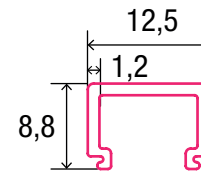

ALUMINIUM LED PROFIL COVER C1 2M U SATINIERT

ALL TOGETHER BRILLIANT

Art. Nr.: CS203C200

RETONE ABDECKUNG

Material	PMMA Schlagzäh
Lichtdurchlässigkeit (%)	67
UV-Beständigkeit	nein
Schutzart (IP)	20
Maße (BxH/mm)	12,5 x 8,8
EAN Code	2000000058436

SMARTLED Abdeckungen
können nach Kundenwunsch
auf die gewünschte Länge
zugeschnitten werden.

- >> Standardlänge: 2m
- >> Sonderlänge: bis 6m
-

Anwendungsbereiche:

- Allgemeinbeleuchtung (Leuchten sowie Systeme)
- Shopfitting (Regalbeleuchtung)
- Anlagenbau (Handlaufbeleuchtung)
- Möbelherstellung (Küche und Büro)