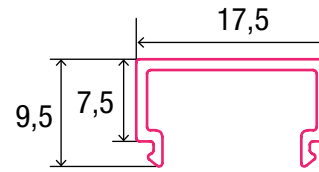

ALUMINIUM LED PROFIL COVER 2M C3 SATINIERT

ALL TOGETHER BRILLIANT

Art. Nr.: CS303D200

RETONE ABDECKUNG

Material	PMMA Schlagzäh
Lichtdurchlässigkeit (%)	65
UV-Beständigkeit	nein
Schutzart (IP)	20
Maße (BxH/mm)	17,5x9,5
EAN Code	2000000058450

SMARTLED Abdeckungen können nach Kundenwunsch auf die gewünschte Länge zugeschnitten werden.

- >> Standardlänge: 2m
- >> Sonderlänge: bis 6m

-

Anwendungsbereiche:

- Allgemeinbeleuchtung (Leuchten sowie Systeme)
- Shopfitting (Regalbeleuchtung)
- Anlagenbau (Handlaufbeleuchtung)
- Möbelherstellung (Küche und Büro)