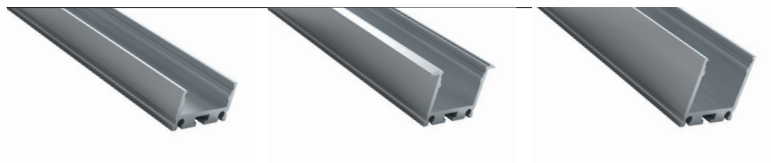

Kompatibel mit

PA411E200 / R26	PA412E200 / R27	PA461E200 / R28
EAN 2000000058986	EAN 2000000059013	EAN 2000000059341

LA401EZUS / Z3
Endkappe flach
EAN 2000000058610

LA403EX00 / Z6
Endkappe „U“
EAN 2000000058634

MI401ZX00 / Z26
Montageclip
EAN 2000000058849

MA100ZZUS / Z20
Schwenkverbinder
EAN 2000000058788

MI450ZZUS / Z30
Montagewinkel
EAN 2000000060316

smartled.at