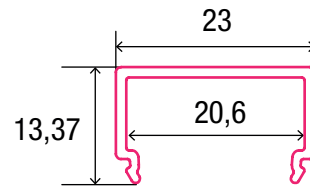

## RETONE ABDECKUNG

<b>Material</b>	PMMA Schlagzäh
<b>Lichtdurchlässigkeit (%)</b>	?
<b>UV-Beständigkeit</b>	nein
<b>Schutzart (IP)</b>	20
<b>Maße (BxH/mm)</b>	23 x 13,37
<b>EAN Code</b>	2000000058474

SMARTLED Abdeckungen können nach Kundenwunsch auf die gewünschte Länge zugeschnitten werden.

- >> Standardlänge: 2m
- >> Sonderlänge: bis 6m
- 