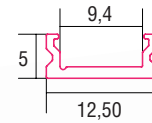

ALUMINIUM LED Profil R18 2m

Art. Nr.: PA201C200

ALL TOGETHER BRILLIANT

R18

Oberfläche	Eloxiert
Montageart	Aufbau
Schutzart (IP)	20
Maße (BxH/mm)	12,5x5
EAN Code	2000000058917

>> Standardlänge: 2m (Profile und Abdeckungen)

SMARTLED Aluminium Profile können nach Kundenwunsch auf die gewünschte Länge zugeschnitten werden.

Kompatibel mit

CS203C200 / C1
satinierete „U“ Abdeckung

EAN 2000000058436

LA203CX00 / Z15
Endkappe „U“

EAN 2000000058740