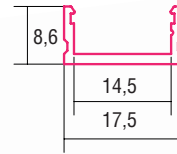

ALUMINIUM LED Profil R3 2m

Art. Nr.: PA301C200

ALL TOGETHER BRILLIANT

R3

Oberfläche	Eloxiert
Montageart	Aufbau
Schutzart (IP)	20
Maße (BxH/mm)	17,5x8,6
EAN Code	2000000058931

>> Standardlänge: 2m (Profile und Abdeckungen)