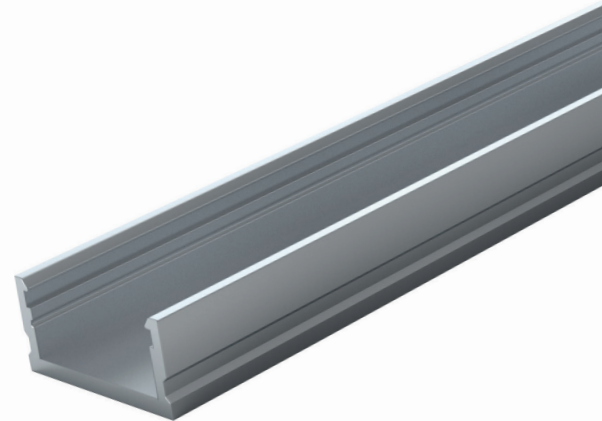

ALUMINIUM LED Profil R3 2m

Art. Nr.: PA301C200

ALL TOGETHER BRILLIANT

R3

Oberfläche	Eloxiert
Montageart	Aufbau
Schutzart (IP)	20
Maße (BxH/mm)	17,5x8,6
EAN Code	2000000058931

>> Standardlänge: 2m (Profile und Abdeckungen)

>> Überlängen auf Anfrage erhältlich (3m, 6m)

Aluminium Profile sind wie ein schützender Kokon für die LED Stripes. Sie werden benötigt um die entstehende Wärme des LED Stripes abzuführen. Dafür eignet sich am besten Aluminium. Durch die Abdeckungen, wird der LED Stripe auch von oben geschützt.

SMARTLED Aluminium Profile können nach Kundenwunsch auf die gewünschte Länge zugeschnitten werden.

Kompatibel mit

CT301D200 / C11
transparente Abdeckung flach
EAN 2000000058542

CS301D200 / C2
satinerte Abdeckung flach
EAN 2000000059778

CS303D200 / C3
satinerte „U“ Abdeckung
EAN 2000000058450

LP301DX00 / Z16
Endkappe flach
EAN 2000000058757

LA303DX00 / Z32
Endkappe „U“
EAN 2000000058764

MI301ZX00 / Z25
Montageclip
EAN 2000000058832

smartled.at