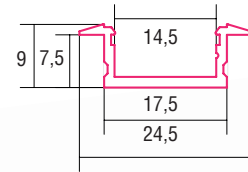

ALUMINIUM LED Profil R4 2m

Art. Nr.: PA302D200

ALL TOGETHER BRILLIANT

LED Stripes
max. 12W/m
14mm

R4

Oberfläche	Eloxiert
Montageart	Einbau
Schutzart (IP)	20
Maße (BxH/mm)	24,5x9
Einbaumaße (BxH/mm)	17,5x7,5
EAN Code	2000000058948

>> Standardlänge: 2m (Profile und Abdeckungen)

>> Überlängen auf Anfrage erhältlich (3m, 6m)

-

Aluminium Profile sind wie ein schützender Kokon für die LED Stripes. Sie werden benötigt um die entstehende Wärme des LED Stripes abzuführen. Dafür eignet sich am besten Aluminium. Durch die Abdeckungen, wird der LED Stripe auch von oben geschützt.

SMARTLED Aluminium Profile können nach Kundenwunsch auf die gewünschte Länge zugeschnitten werden.

Kompatibel mit

CT301D200 / C11
transparente Abdeckung flach

EAN 2000000058542

CS301D200 / C2
satinerte Abdeckung flach