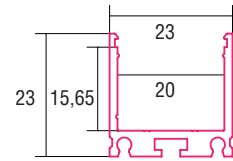

# ALUMINIUM LED Profil R28 2m

Art. Nr.: PA461E200

ALL TOGETHER BRILLIANT

LED Stripes  
max.28W/m  
20mm

## R28

<b>Oberfläche</b>	Eloxiert
<b>Montageart</b>	Aufbau
<b>Schutzart (IP)</b>	20
<b>Maße (BxH/mm)</b>	23x23
<b>EAN Code</b>	2000000059341

>> Standardlänge: 2m (Profile und Abdeckungen)

>> Überlängen auf Anfrage erhältlich (3m, 6m)