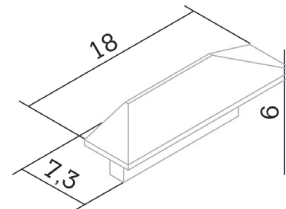

Endkappe Z31

Z31

Art. Nr.: LA202CX00

Jedes LED-Profil schließt irgendwo ab. Damit dieser Abschluss ebenso harmonisch ins Gesamtkonzept passt, wie die gesamte Beleuchtungslösung, bekommen Sie bei uns für jedes Profil die passenden Endkappen.

Die Endkappe aus eloxiertem Aluminium eignet sich für Profil R11 in Kombination mit der Abdeckung C9 oder C10.

Technische Daten:

- Material: 6082 natur eloxiert
- Oberflächenfarbe: ALU Natur
- Oberflächenbehandlung: eloxiert

Maße:

- BxHxL: 18x6x7,25

KOMPATIBEL MIT: