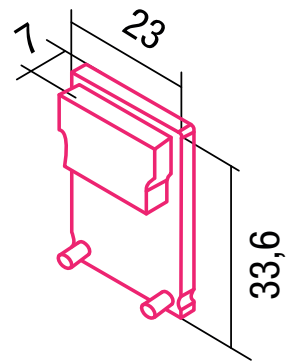

Endkappe aus Aluminium gestrahlt

Z9

Art. Nr.: LA453EX00

Jedes LED-Profil schließt irgendwo ab. Damit dieser Abschluss ebenso harmonisch ins Gesamtkonzept passt, wie die gesamte Beleuchtungslösung, bekommen Sie bei uns für jedes Profil die passenden Endkappen.

Die Endkappe aus gestrahltem Aluminium eignet sich für Profil R28 in Kombination mit der Abdeckung C5.

Technische Daten:

- EAN Code: 2000000058672
- Material: Aluminium gestrahlt
- Oberflächenfarbe: ALU Natur
- Nettogewicht [kg pro Stk]: 0,004

Maße:

- LxHxT: 23x33,6x7

DATENBLATT

ENDKAPPEN

ZUBEHÖR:

R28
PA461E200

C5
CS403E200