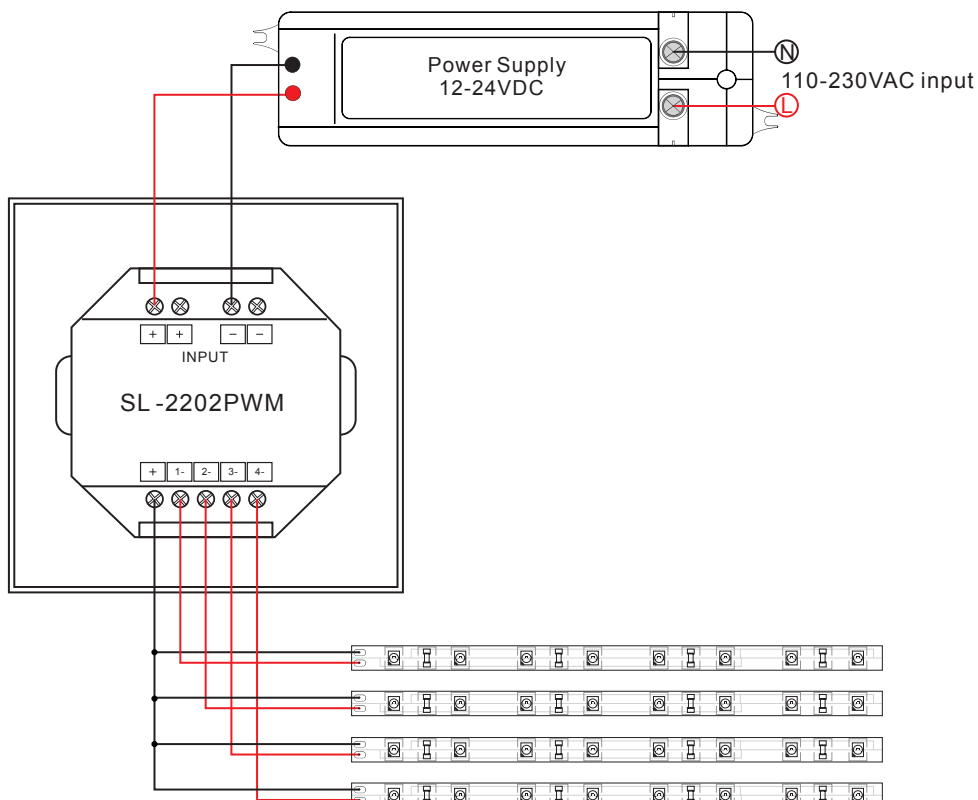

# SMARTLED SL-2202PWM WANDCONTROLLER 4X5A

ALL TOGETHER BRILLIANT

Art. Nr.: SL-2202PWM

5 JAHRE  
GARANTIE

## PWM MONOCHROM

Versorgungsspannung (VDC)	12-24
Ausgangsstrom (A)	4x5
Ausgangsleistung bei 24VDC (W)	480
Typ	Konstantspannung
Modell	Wandcontroller
Maße (BxLxH/mm)	86x86x41
EAN Code	2000000049045

- >> zum direkten Anschluß von LED Streifen
- >> OHNE zusätzlichen Dimmer