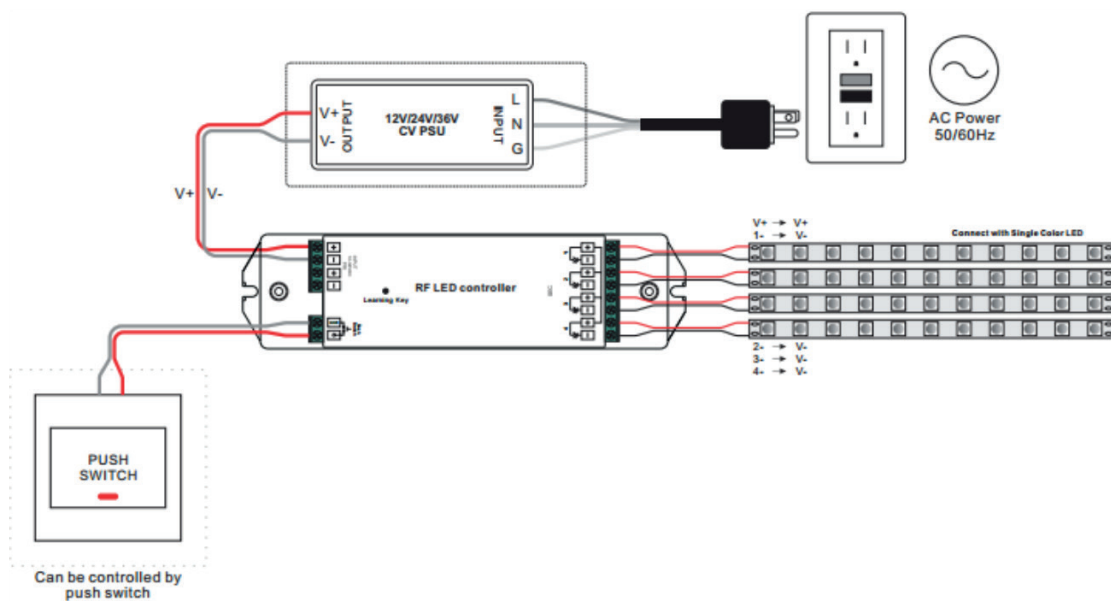

SMARTLED SL-2801E 4 ZONEN RF FERNBEDIENUNG

ALL TOGETHER BRILLIANT

Art. Nr.: SL-2801E

5 JAHRE
GARANTIE

FUNK 2501 SERIE

Versorgung (Batterie)	1xCR2025
Typ	Fernbedienung
Maße (BxLxH/mm)	40x136,5x11,5
EAN Code	2000000065779

- >> Wandhalterung und Batterie im Lieferumfang enthalten.
- >> Mit dieser Fernbedienung kann jeder Kanal separat gesteuert werden.

Kompatibel mit

SL-2501EA
Smartled SL-2501EA
RF Dimmer 4x8A

EAN 2000000065762