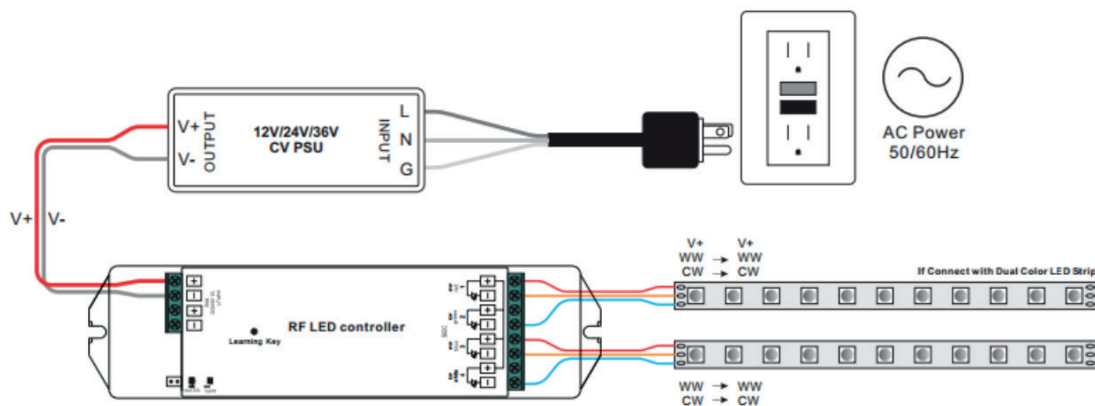

SMARTLED SL-2819CCT 6 KANAL DUALWEISS FERNBEDIENUNG

ALL TOGETHER BRILLIANT

Art. Nr.: SL-2819CCT

5 JAHRE
GARANTIE

FUNK 1009 SERIE

| | |
|-----------------------|---------------|
| Versorgung (Batterie) | 3xAAA |
| Typ | Fernbedienung |
| Maße (BxLxH/mm) | 48x140x17 |
| EAN Code | 2000000060453 |

>> Wandhalterung im Lieferumfang enthalten

Kompatibel mit

SL-1009EA
Smartled SL-1009EA
RGBW RF DIMMER 4 x 8A

EAN 2000000046259

SR-1009FAWI
Smartled SR-1009FAWI
RGBW RF DIMMER 4 x 5A

EAN 2000000046242

SLPC-1009-24030
Smartled RF DIM DRIVER
24V 2x0,625A

EAN 2000000061382

SLPC-1009-24100
Smartled RF DIM DRIVER
24V 4x1,04A

EAN 2000000059662

SLPC-1009-24200
Smartled RF DIM DRIVER
24V 4x2,08A

EAN 2000000059679

smartled.at