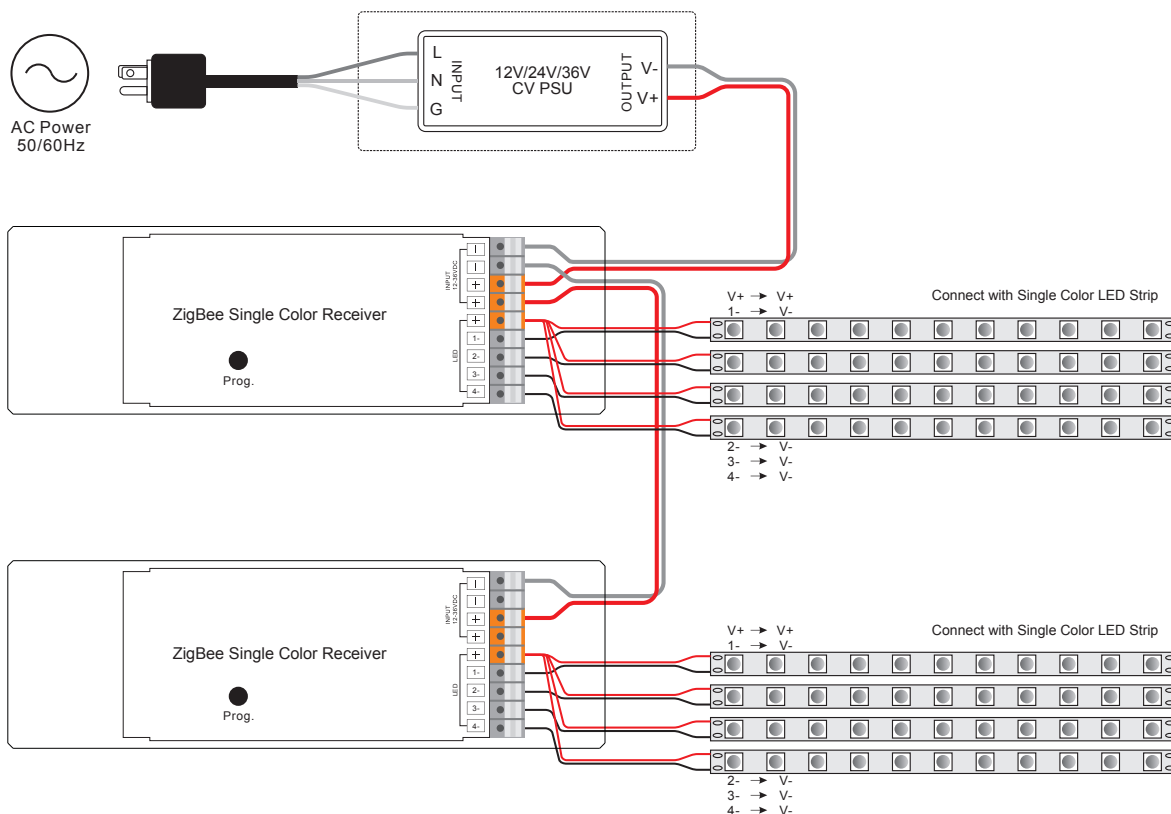

>> kompatibel mit Philips Hue, Alexa & Echo Plus