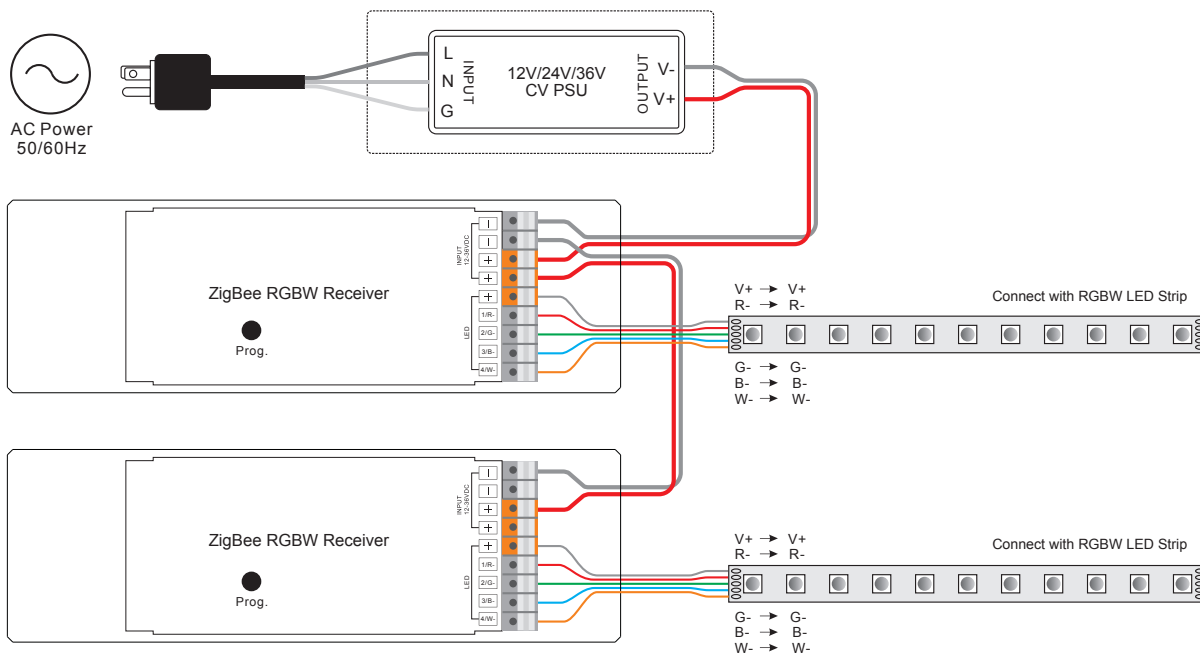

>> kompatibel mit Philips Hue, Alexa & Echo Plus