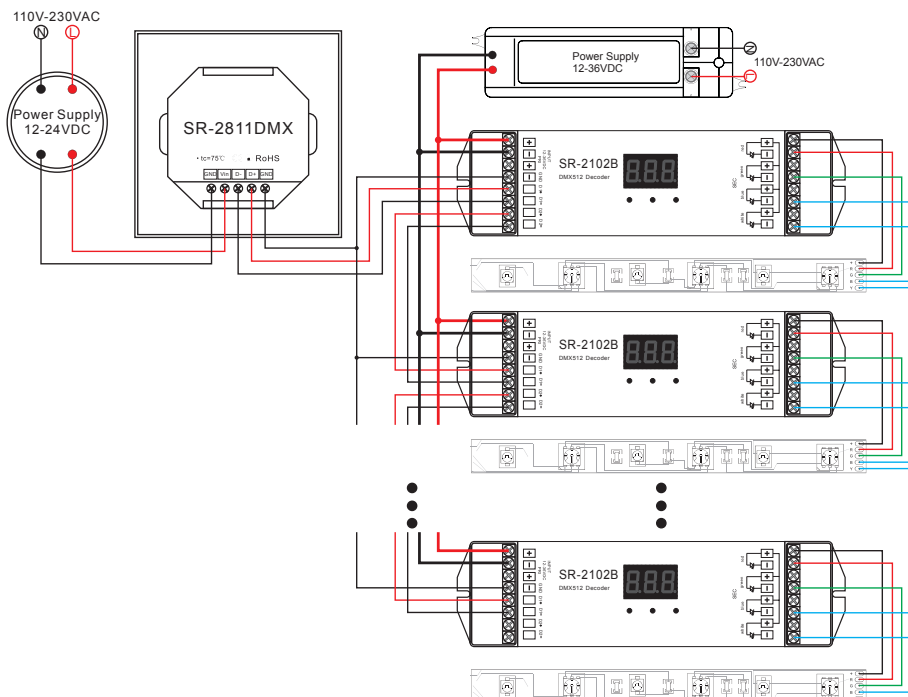

# SMARTLED SR-2811DMX WANDCONTROLLER RGBW

ALL TOGETHER BRILLIANT

Art. Nr.: SR-2811DMX

5 JAHRE  
GARANTIE

## DMX MASTER

Versorgungsspannung (VDC)	12-24
Ausgangssignal	DMX512
Typ	Wandcontroller
Maße (BxLxH/mm)	86x86x31,5
EAN Code	200000048024

>> 4-Szenen Steuerung

## Kompatibel mit

**SL-2102B**  
Smartled SL-2102B  
DMX Decoder 4x5A

EAN 2000000051079

**SL-2102BEA**  
Smartled SL-2102BEA  
DMX Decoder 4x8A

EAN 2000000046341

smartled.at