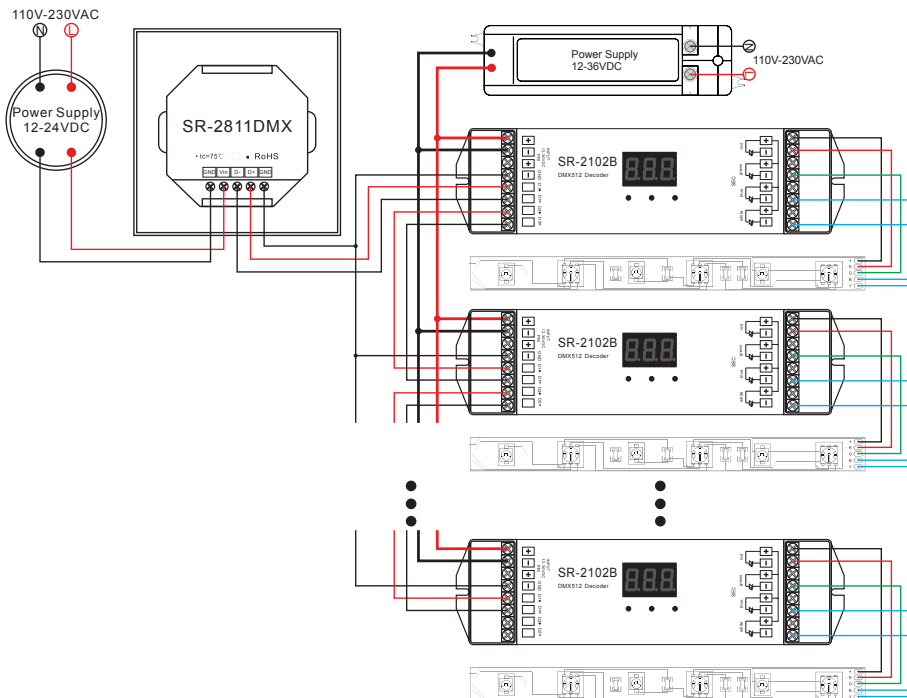

SMARTLED SR-2811DMX (white) WANDCONTROLLER RGBW

ALL TOGETHER BRILLIANT

5 JAHRE
GARANTIE

DMX MASTER

Versorgungsspannung (VDC)	12-24
Ausgangssignal	DMX512
Typ	Wandcontroller
Maße (BxLxH/mm)	86x86x31,5
EAN Code	200000050782

>> 4-Szenen Steuerung

Kompatibel mit

SL-2102B
Smartled SL-2102B
DMX Decoder 4x5A

EAN 2000000051079

SL-2102BEA
Smartled SL-2102BEA
DMX Decoder 4x8A

EAN 2000000046341

smartled.at