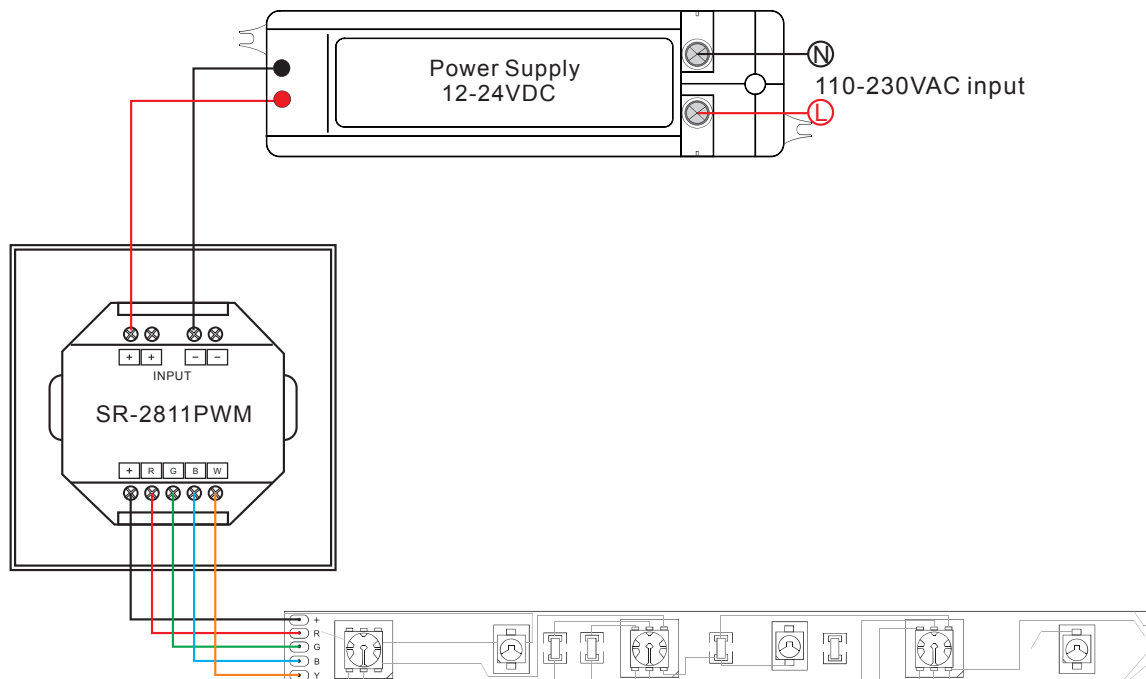

SMARTLED SR-2811PWM(BLACK) WANDCONTROLLER RGBW 4X5A

ALL TOGETHER BRILLIANT

Art. Nr.: SR-2811PWM(black)

5 JAHRE
GARANTIE

PWM RGBW

Versorgungsspannung (VDC)	12-24
Ausgangsstrom (A)	4x5
Ausgangsleistung bei 24VDC (W)	480
Ausgangstyp	Konstantspannung
Typ	Wandcontroller
Maße (BxLxH/mm)	86x86x31,5
EAN Code	2000000046365

- >> zum direkten Anschluß von LED Streifen
- >> OHNE zusätzlichen Dimmer

smartled.at