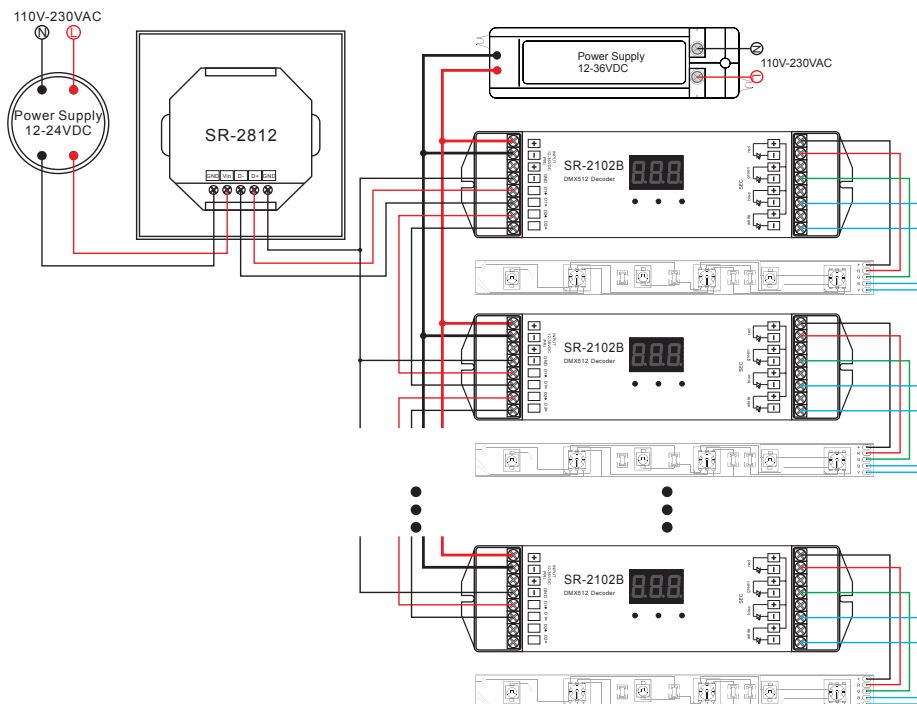

SMARTLED SR-2812DMX WANDCONTROLLER RGBW

ALL TOGETHER BRILLIANT

Art. Nr.: SR-2812DMX

5 JAHRE
GARANTIE

DMX MASTER

Versorgungsspannung (VDC)	12-24
Ausgangssignal	DMX512
Typ	Wandcontroller
Maße (BxLxH/mm)	86x86x31,5
EAN Code	200000049342

>> 4-Szenen Steuerung

Kompatibel mit

SL-2102B
Smartled SL-2102B
DMX Decoder 4x5A

EAN 2000000051079

SL-2102BEA
Smartled SL-2102BEA
DMX Decoder 4x8A

EAN 2000000046341

smartled.at