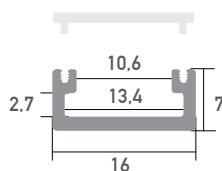

LED Profil Milano schwarz 2m

BSLPM/1

Aufbauprofil

-

LED Stripes: max. 20W/m / 10mm

Überlängen auf Anfrage bis zu 6m erhältlich

Farbe	schwarz
Material	Aluminium
Oberfläche	eloxiert
Montageart	Aufbau
Schutzart (IP)	65
Max. LED Leistung (W/m)	20
Max. LED Breite (mm)	10
Länge (m)	2
Breite (mm)	16
Höhe (mm)	7
EAN	2000000061436

Konfektionierung

SMARTLED LED Profile können nach Kundenwunsch auf die gewünschte Länge zugeschnitten werden.

Zubehör

SLP00
Abdeckung
frosted 2m

SLP01
Abdeckung
opal 2m

SLP02
Abdeckung
clear 2m

BSLP05
Abdeckung
schwarz 2m