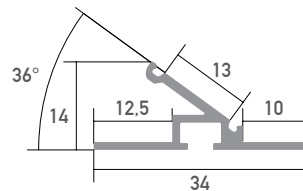

## SLPV0

Voutenprofil

-

LED Stripes: max. 30W/m / 12mm

Überlängen auf Anfrage bis zu 6m erhältlich

Farbe	Alu natur
Material	Aluminium
Oberfläche	eloxiert
Montageart	Voute
Schutzart (IP)	20
Max. LED Leistung (W/m)	30
Max. LED Breite (mm)	12
Länge (m)	2
Breite (mm)	34
Höhe (mm)	14
EAN	2000000075358

## Konfektionierung

SMARTLED LED Profile können nach Kundenwunsch auf die gewünschte Länge zugeschnitten werden.