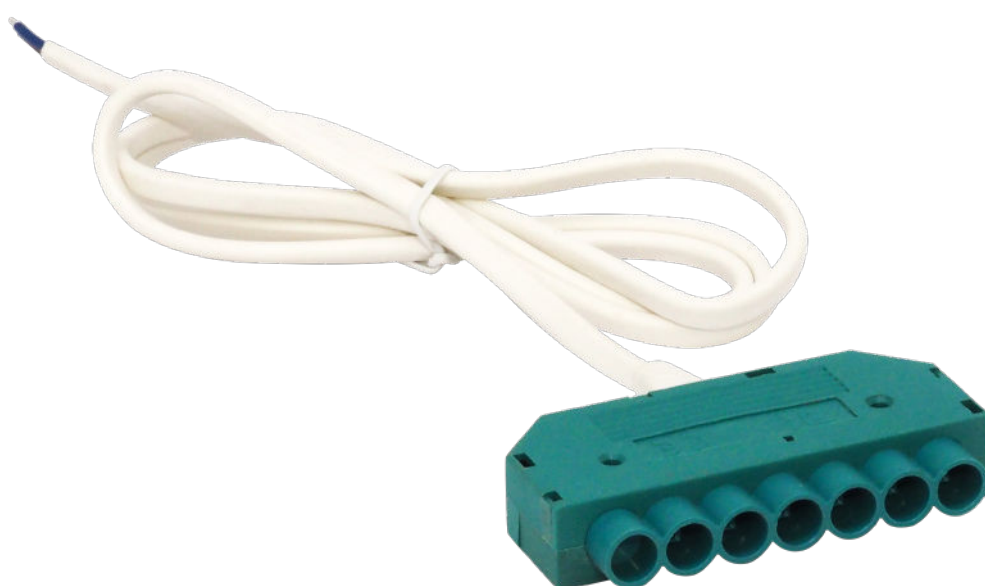

Smartled Mini Connector 24V 10A 2 Fach Verteiler 1m

24D6

6x Kupplungen grün, 1m Kabel 2×0,75mm².
Inkl. Knickschutz.

Farbe	weiß/grün
Material	PVC
Mengeneinheit	Stück
Länge (mm)	54
Breite (mm)	74
Höhe (mm)	14,5
Kabelquerschnitt (mm ²)	2x0.75
Kabellänge (m)	1
EAN	2000000042510