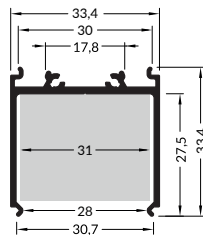

# Vareo Box eloxiert 2m

2H-02AAAA-VA1

Trafoprofil zum verbauen geeigneter LED-Treiber

Farbe	silber
Oberfläche	eloxiert
Montageart	Aufbau
Schutzart (IP)	20
Länge (m)	2
Breite (mm)	33,4
Höhe (mm)	33,4
EAN	2000000074177

## Konfektionierung

SMARTLED LED Profile können nach Kundenwunsch auf die gewünschte Länge zugeschnitten werden.

## Zubehör

2P-02AAAA-VAX  
LED Profil Vareo  
eloxiert 2m

2P-02AAAB-VAX  
LED Profil Vareo slim  
eloxiert 2m

2P-02AAAG-VAX  
LED Profil Vareo side  
eloxiert 2m

2H-XXAAAI-XXX  
Vareo/Leneo Montageplatte  
2m