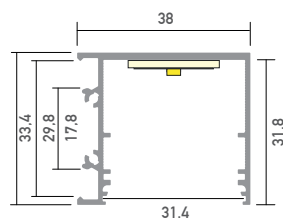

LED Profil Vareo side eloxiert 2m

2P-02AAAG-VAX

System Aufbauprofil

LED Stripes: max. 42W/m / 30mm
Überlängen auf Anfrage bis zu 6m erhältlich

Farbe	silber
Oberfläche	eloxiert
Montageart	Aufbau
Schutzart (IP)	20
Max. LED Leistung (W/m)	42
Max. LED Breite (mm)	30
Länge (m)	2
Breite (mm)	33,4
Höhe (mm)	38
EAN	2000000074245

Konfektionierung

SMARTLED LED Profile können nach Kundenwunsch auf die gewünschte Länge zugeschnitten werden.

Zubehör

					
2A-02DCDA-XXX Vareo Abdeckung transparent 2m	2A-02DBDA-XXX Vareo Abdeckung opal 2m	2A-02DBDB-XXX Vareo U-Abdeckung opal 2m	2A-02DBDD-XXX Vareo L-Abdeckung opal 2m	2A-02AADF-VAX Vareo Abhängplatte 2m	2H-XXAAAI-XXX Vareo/Leneo Montageplatte 2m
					
2H-02AAAA-VA1 Vareo Box eloxiert 2m	ZE-02GGGE-03X Vareo Endkappe V3 silber	ZE-02GGGE-07X Vareo Alu Endkappe V7 silber	ZE-02GIGE-08X Vareo Endkappe V8 opal	ZC-XXIAIB-01X Vareo/Leneo Halterung	ZV-02JFJF-XX Vareo Verbinder 180°