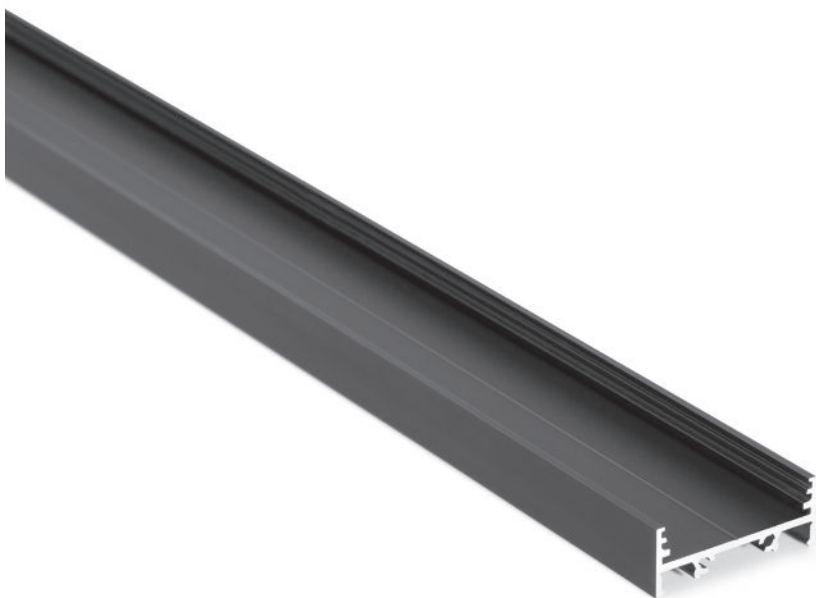

LED Profil Vareo slim schwarz 2m

2P-02ABAB-VAX

System Aufbauprofil

-

LED Stripes: max. 42W/m / 30mm

Überlängen auf Anfrage bis zu 6m erhältlich

Farbe	schwarz
Oberfläche	eloxiert
Montageart	Aufbau
Schutzart (IP)	20
Max. LED Leistung (W/m)	42
Max. LED Breite (mm)	30
Länge (m)	2
Breite (mm)	33,4
Höhe (mm)	12,8
EAN	2000000074221

Konfektionierung

SMARTLED LED Profile können nach Kundenwunsch auf die gewünschte Länge zugeschnitten werden.

Zubehör

2A-02DCDA-XXX
Vareo Abdeckung
transparent 2m

2A-02DBDA-XXX
Vareo Abdeckung
opal 2m

2A-02DBDB-XXX
Vareo U-Abdeckung
opal 2m

2A-02DBDD-XXX
Vareo L-Abdeckung
opal 2m

2A-02DDDA-XXX
Vareo Abdeckung
schwarz 2m

2A-02ABDF-VAX
Vareo Abhängplatte
schwarz 2m

2H-XXABAI-XXX
Vareo/Leneo Montageplatte
schwarz 2m

2H-02ABAA-VA1
Vareo Box
schwarz 2m

ZE-02GEGE-01X
Vareo Endkappe V1
schwarz

ZE-02GGGE-05X
Vareo Alu Endkappe V5
schwarz

ZE-02GGGE-06X
Vareo Alu Endkappe V6
schwarz

ZE-02GIGE-05X
Vareo Endkappe V5
opal

ZC-XXIAIB-01X
Vareo/Leneo Halterung

ZV-02JFJF-XX
Vareo Verbinder 180°