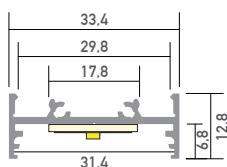

LED Profil Vareo slim schwarz 2m

2P-02ABAB-VAX

System Aufbauprofil

-

LED Stripes: max. 42W/m / 30mm

Überlängen auf Anfrage bis zu 6m erhältlich

Farbe	schwarz
Oberfläche	eloxiert
Montageart	Aufbau
Schutzart (IP)	20
Max. LED Leistung (W/m)	42
Max. LED Breite (mm)	30
Länge (m)	2
Breite (mm)	33,4
Höhe (mm)	12,8
EAN	2000000074221

Konfektionierung

SMARTLED LED Profile können nach Kundenwunsch auf die gewünschte Länge zugeschnitten werden.

Zubehör

2A-02DCDA-XXX
Vareo Abdeckung
transparent 2m

2A-02DBDA-XXX
Vareo Abdeckung
opal 2m

2A-02DBDB-XXX
Vareo U-Abdeckung
opal 2m

2A-02DBDD-XXX
Vareo L-Abdeckung
opal 2m

2A-02DDDA-XXX
Vareo Abdeckung
schwarz 2m

2A-02ABDF-VAX
Vareo Abhängplatte
schwarz 2m

2H-XXABAI-XXX
Vareo/Leneo Montageplatte
schwarz 2m

2H-02ABAA-VA1
Vareo Box
schwarz 2m