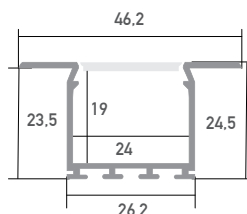

LED Profil Larko 2m

B5552/2

Einbauprofil

LED Stripes: max. 42W/m / 21mm

Kann in Technik, Beton und Ziegel Profile integriert werden

Überlängen auf Anfrage bis zu 6m erhältlich

Farbe	silber
Material	Aluminium
Oberfläche	eloxiert
Montageart	direkter Trockeneinbau / Integration Technik & Beton
Schutzart (IP)	20
Max. LED Leistung (W/m)	42
Max. LED Breite (mm)	21
Länge (m)	2
Breite (mm)	46,2
Höhe (mm)	25
Einbauhöhe (mm)	26,2
Einbaubreite (mm)	23,5
EAN	200000050324

Konfektionierung

SMARTLED LED Profile können nach Kundenwunsch auf die gewünschte Länge zugeschnitten werden.

Zubehör

17011/2
Abdeckung
opal, matt 2m

17022/2
Abdeckung
klar 2m

17032/2
Abdeckung
Liger22 opal, matt 2m