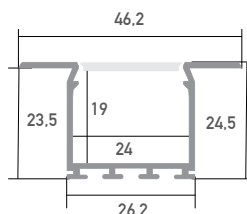

LED Profil Larko 3m

B5552/3

Einbauprofil

-

LED Stripes: max. 42W/m / 21mm

Kann in Technik, Beton und Ziegel Profile integriert werden

Überlängen auf Anfrage bis zu 6m erhältlich

Farbe	silber
Material	Aluminium
Oberfläche	eloxiert
Montageart	direkter Trockeneinbau / Integration Technik & Beton
Schutzart (IP)	20
Max. LED Leistung (W/m)	42
Max. LED Breite (mm)	21
Länge (m)	3
Breite (mm)	46,2
Höhe (mm)	25
Einbauhöhe (mm)	26,2
Einbaubreite (mm)	23,5
EAN	200000054841

Konfektionierung

SMARTLED LED Profile können nach Kundenwunsch auf die gewünschte Länge zugeschnitten werden.

Zubehör

17011/3
Abdeckung
opal, matt 3m

17022/3
Abdeckung
klar 3m

17032/3
Abdeckung
Liger22 opal, matt 3m