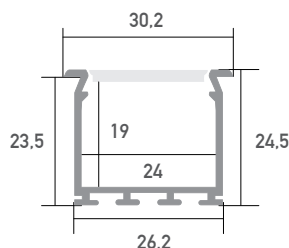

LED Profil Lokom 3m

B5553/3

Einbauprofil

LED Stripes: max. 42W/m / 21mm
Überlängen auf Anfrage bis zu 6m erhältlich

Farbe	silber
Material	Aluminium
Oberfläche	eloxiert
Montageart	direkter Trockeneinbau / Integration Technik & Beton
Schutzart (IP)	20
Max. LED Leistung (W/m)	42
Max. LED Breite (mm)	21
Länge (m)	3
Breite (mm)	30,2
Höhe (mm)	24,5
Einbauhöhe (mm)	26,2
Einbaubreite (mm)	23,5
EAN	2000000068534

Konfektionierung

SMARTLED LED Profile können nach Kundenwunsch auf die gewünschte Länge zugeschnitten werden.

Zubehör

					
17011/3 Abdeckung opal, matt 3m	17022/3 Abdeckung klar 3m	17032/3 Abdeckung Liger22 opal, matt 3m	24005 Endkappe PVC	24143 Halterung PVC	24003 Verriegelung
					
42716 Verbinder 90°	42717 Verbinder 180°	00838 Einbaufeder			