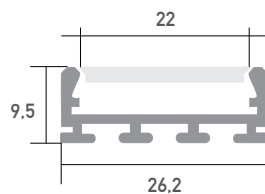

### Aufbauprofil

-

LED Stripes: max. 42W/m / 21mm

Kann in Technik, Beton und Ziegel Profile integriert werden

Überlängen auf Anfrage bis zu 6m erhältlich

|                         |                                      |
|-------------------------|--------------------------------------|
| Farbe                   | silber                               |
| Material                | Aluminium                            |
| Oberfläche              | eloxiert                             |
| Montageart              | Aufbau / Integration Technik & Beton |
| Schutzart (IP)          | 20                                   |
| Max. LED Leistung (W/m) | 42                                   |
| Max. LED Breite (mm)    | 21                                   |
| Länge (m)               | 3                                    |
| Breite (mm)             | 26,2                                 |
| Höhe (mm)               | 9,5                                  |
| EAN                     | 2000000062266                        |

## Konfektionierung

SMARTLED LED Profile können nach Kundenwunsch auf die gewünschte Länge zugeschnitten werden.