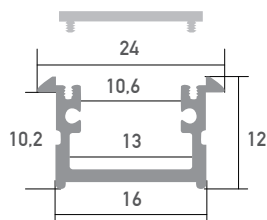

LED Profil Berlin schwarz 3m

BSLPB/1-3

Einbauprofil

-

LED Stripes: max. 16W/m / 10mm

Überlängen auf Anfrage bis zu 6m erhältlich

Farbe	schwarz
Material	Aluminium
Oberfläche	eloxiert
Montageart	Einbau
Schutzart (IP)	65
Max. LED Leistung (W/m)	16
Max. LED Breite (mm)	10
Länge (m)	3
Breite (mm)	24
Höhe (mm)	12
Einbaubreite (mm)	16
Einbauhöhe (mm)	10,2
EAN	2000000067018

Konfektionierung

SMARTLED LED Profile können nach Kundenwunsch auf die gewünschte Länge zugeschnitten werden.

Zubehör

SLP00-3
Abdeckung
frosted 3m

SLP01-3
Abdeckung
opal 3m

SLP02-3
Abdeckung
clear 3m

BSLP05-3
Abdeckung
schwarz 3m

SLP01/3
Abdeckung
Lens 30° 2m

SLP01/4
Abdeckung
grau 2m

SLP140
Einbaufeder

BSLP29/1
Endkappe
ohne Kabelausslass

BSLP10/3
Halterung

Anwendungsbeispiel