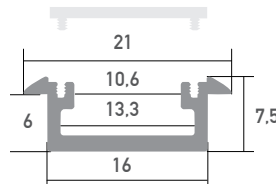

LED Profil Frankfurt schwarz 3m

BSLPPF/1-3

Einbauprofil

LED Stripes: max. 16W/m / 10mm
Überlängen auf Anfrage bis zu 6m erhältlich

Farbe	schwarz
Material	Aluminium
Oberfläche	eloxiert
Montageart	Einbau
Schutzart (IP)	65
Max. LED Leistung (W/m)	16
Max. LED Breite (mm)	10
Länge (m)	3
Breite (mm)	21
Höhe (mm)	7,5
Einbaubreite (mm)	16
Einbauhöhe (mm)	6
EAN	2000000067834

Konfektionierung

SMARTLED LED Profile können nach Kundenwunsch auf die gewünschte Länge zugeschnitten werden.

Zubehör

SLP00-3
Abdeckung
frosted 3m

SLP01-3
Abdeckung
opal 3m

SLP02-3
Abdeckung
clear 3m

BSLP05-3
Abdeckung
schwarz 3m