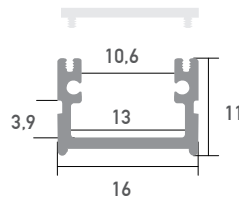

LED Profil Roma schwarz 3m

BSLPR/1-3

Aufbauprofil

LED Stripes: max. 20W/m / 10mm
Überlängen auf Anfrage bis zu 6m erhältlich

Farbe	schwarz
Material	Aluminium
Oberfläche	eloxiert
Montageart	Aufbau
Schutzart (IP)	65
Max. LED Leistung (W/m)	20
Max. LED Breite (mm)	10
Länge (m)	3
Breite (mm)	16
Höhe (mm)	11
EAN	2000000067223

Konfektionierung

SMARTLED LED Profile können nach Kundenwunsch auf die gewünschte Länge zugeschnitten werden.

Zubehör

SLP00-3
Abdeckung
frosted 3m

SLP01-3
Abdeckung
opal 3m

SLP02-3
Abdeckung
clear 3m

BSLP05-3
Abdeckung
schwarz 3m

SLP01/3
Abdeckung
Lens 30° 2m

SLP01/4
Abdeckung
grau 2m

BSLP03/2
Endkappe
ohne Kabelauslass

BSLP10/3
Halterung

Anwendungsbeispiel