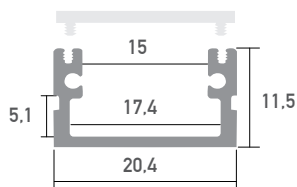

LED Profil Roma XL schwarz 2m

BSLPR/1D

Aufbauprofil

LED Stripes: max. 32W/m / 15mm

Überlängen auf Anfrage bis zu 6m erhältlich

| | |
|-------------------------|---------------|
| Farbe | schwarz |
| Material | Aluminium |
| Oberfläche | eloxiert |
| Montageart | Aufbau |
| Schutzart (IP) | 65 |
| Max. LED Leistung (W/m) | 32 |
| Max. LED Breite (mm) | 15 |
| Länge (m) | 2 |
| Breite (mm) | 20,4 |
| Höhe (mm) | 11,5 |
| EAN | 2000000065892 |

Konfektionierung

SMARTLED LED Profile können nach Kundenwunsch auf die gewünschte Länge zugeschnitten werden.

Zubehör

SLP00D
Abdeckung XL
frosted 2m

SLP01D
Abdeckung XL
opal 2m

SLP02D
Abdeckung XL
clear 2m

BSLP05/1D
Abdeckung XL
schwarz 2m

SLP03D
U-Abdeckung XL
opal 2m

BSLP03D
U-Abdeckung XL
schwarz 2m

BSLP03/2D
Endkappe
ohne Kabelausslass

BSLP10D
Halterung

BSLP314
U-Endkappe
schwarz ohne Kabelausslass

Anwendungsbeispiel