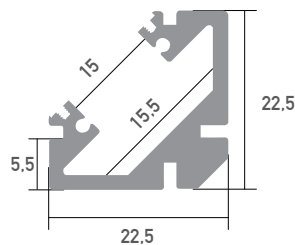

# LED Profil Sophia XL schwarz 2m

## BSLPS/1D

45° Eckprofil

LED Stripes: max. 32W/m / 15mm  
Überlängen auf Anfrage bis zu 6m erhältlich

Farbe	schwarz
Material	Aluminium
Oberfläche	eloxiert
Montageart	Aufbau / 45° Eckprofil
Schutzart (IP)	65
Max. LED Leistung (W/m)	32
Max. LED Breite (mm)	15
Länge (m)	2
Breite (mm)	22,5
Höhe (mm)	22,5
EAN	2000000066004

## Konfektionierung

SMARTLED LED Profile können nach Kundenwunsch auf die gewünschte Länge zugeschnitten werden.