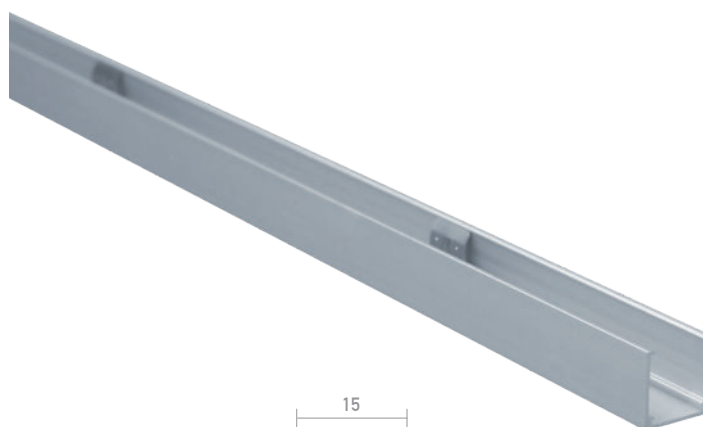

# Smartled Flexi vertical Montagekanal starr 1m

## FVMC03

Montagekanal, inkl. 9x Haltefedern

Für Flexi vertical. **ACHTUNG!** Die Länge der starren Montagekanäle muss um die Größe der Endkappe und des Anschlusses reduziert werden.

Farbe	silber
Material	Aluminium
Mengeneinheit	Stück
Länge (m)	1
Breite (mm)	19
Höhe (mm)	19
EAN	2000000066707

### Kompatibel mit

FV3339  
FLEXI LED Stripe vertical  
12-927 IP67

FV3336  
FLEXI LED Stripe vertical  
12-930 IP67

FV3335  
FLEXI LED Stripe vertical  
12-940 IP67

FV3330  
FLEXI LED Stripe vertical  
12-RGB IP67