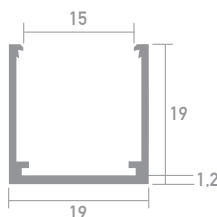

# Smartled Flexi vertical Montagekanal starr 1m

## FVMC03

Montagekanal, inkl. 9x Haltefedern

Für Flexi vertical. **ACHTUNG!** Die Länge der starren Montagekanäle muss um die Größe der Endkappe und des Anschlusses reduziert werden.

Farbe	silber
Material	Aluminium
Mengeneinheit	Stück
Länge (m)	1
Breite (mm)	19
Höhe (mm)	19
EAN	2000000066707